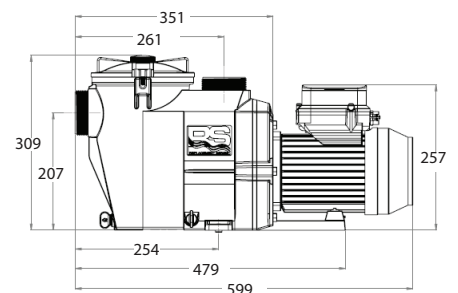

### Dimensions

MODEL NUMBER	PIPE SIZE	VOLTS	LENGTH	WIDTH	HEIGHT	WEIGHT
1B-SP3011DIVS	40/50	220-240	599	240	316	10.75kg
1B-SP3012DIVS	40/50	220-240	599	240	316	15.3kg