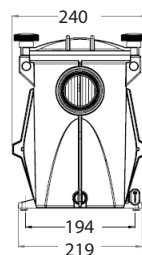

### Flow Curves

### Dimensions

MODEL NUMBER	PIPE SIZE	VOLTS	LENGTH	WIDTH	HEIGHT	WEIGHT
1B-SP3011DIVS	40/50	220-240	599	240	316	10.75kg
1B-SP3012DIVS	40/50	220-240	599	240	316	15.3kg